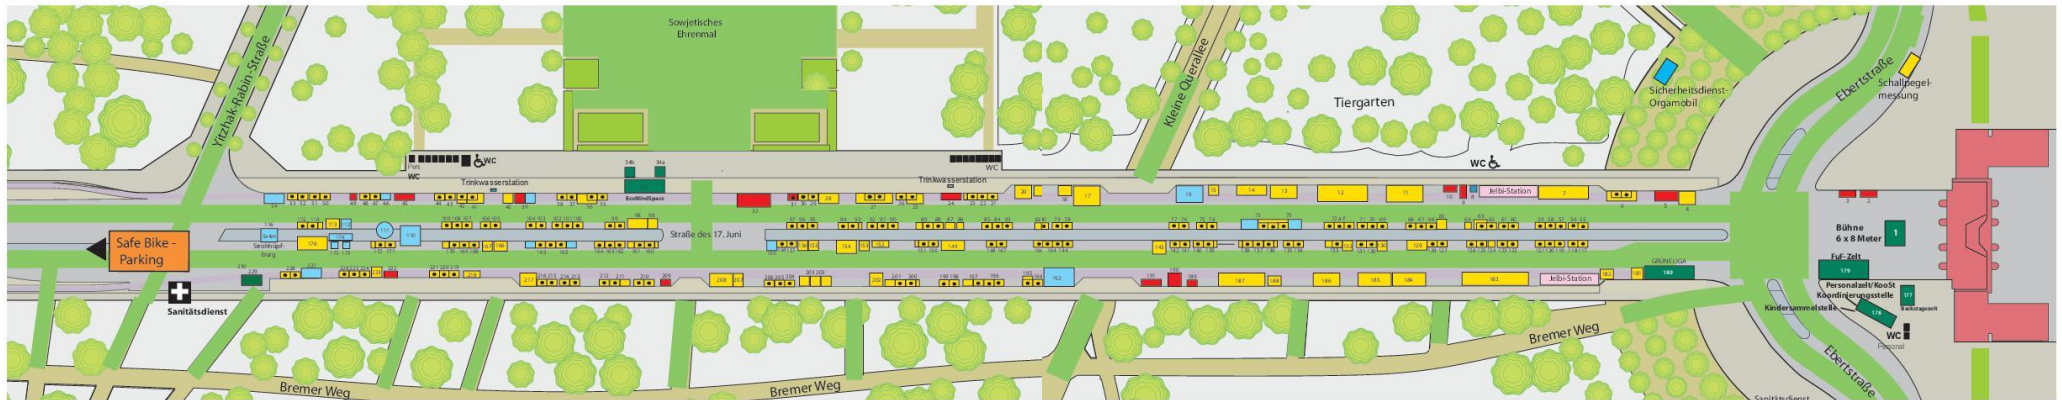

LAGEPLAN zum UMWELTFESTIVAL

Info, Handel, Kunsthandwerk

Bio-Streetfood

Aktionen zum Mitmachen

GRÜNE LIGA

GRÜNE LIGA Berlin

- 1 Bühne am Brandenburger Tor
- 33 EcoMind Space
- 179 Pressezelt / Lounge für Freund*innen und Fördernde des Umweltfestivals
- 180 Information zu Stadtgrün, Umweltbildung, Mehrweg auf Wochenmärkten, Wassernetz, Rabe Ralf, Glücksrad

Kinderspaß und Aktion

- 16 Wasserspielmobil
- 46 Britzer Müllerei - FÖL
- 54 Bio-Kindergärtnerei - FÖL
- 110 Getreidebad - FÖL
- 111 Weltacker Berlin - FÖL
- 112 Schafe basten - FÖL
- 113 Traktor - FÖL
- 116 Stroh Hüpfburg - FÖL
- 159 Kletter-Tripod - Robin Wood
- 173 Kräuterhochbeet - FÖL
- 174 Tiere füttern - FÖL
- 175 Kuh Elsa - FÖL
- 183 Torwandschießen - Eisbären Berlin / Gasag
- 192 Bündnis Temporäre Spielstraßen
- 203 Klimaschutz mit der Welttreppe - dm drogeriemarkt
- 208 Rudy und seine Recyclingralley-ALBA Berlin
- 226 Backzelt für Kinder - FÖL

Umwelt- und Naturschutz

- 105 Anti Atom
- 155 Aktionsgemeinschaft Gleisdreieck
- 41 atmosfair
- 58 attac Berlin
- 205 Baumentscheid

- 98 NABU Landesverband Berlin
- 99 NAJU
- 144 NaturFreunde Berlin
- 163 NaturGarten
- 104 Okodorf Sieben Linden
- 120 Organismendemokratie
- 35 Plan B 2030
- 158 Robin Wood
- 157 Schutzgemeinschaft Deutscher Wald - Landesverband Berlin
- 198 Sea Shepard Deutschland
- 73 Stiftung Naturschutz Berlin
- 19 Target, Rüdiger Nehberg
- 69 Together for future
- 111 Weltacker Berlin - FÖL
- 201 Wolf und Waldkauz

Tierschutz

- 80 Aktiver Tierschutz Berlin
- 148 Albert Schweitzer Stiftung für unsere Mitwelt
- 81 Berlin Vegan
- 78 Catdog
- 153 Captain Paul Watson Foundation Germany
- 161 Deutsche Wildtier Stiftung
- 147 Mensch Tier Bildung
- 103 ProVieh
- 86 Rhino and Forest Fund
- 79 Sharkproject Germany
- 83 Stadttaubenprojekt Berlin
- 146 Tierschutzpartei
- 40 Tierschutzverein für Berlin und Umgebung

Medien und Verlage

- 117 atmo Magazin
- 180 Der Rabe Ralf
- 102 Favoritenpresse
- 77 Jaja Verlag
- 166 Junge Welt / Verlag 8. Mai

- 121 Katapult Verlag
- 2 tazpressomobil

ZeroWaste/ Abfallvermeidung

- 208 ALBA Berlin
- 185 Berliner Stadtreinigung (BSR)
- 141 foodsharing
- 136 Geschäftsstelle Batterie-zurück
- 20 NetSan
- 37 plasticompaACT!
- 196 Unverpackt-Läden Berlin-Brandenburg
- 207 wirBERLIN
- 194 Zero Waste Agentur

Mobilität / öffentlicher Raum

- 129 ADFC Berlin
- 126 Back-on-track Germany
- 184 Das Radhaus - Zweirad Vertrieb und Service
- 127 Fachverband Fußverkehr Deutschland (FUSS)
- 133 hofrad
- 130 Initiative Berlin-autofrei
- 143 Leichtlast
- 154 ODEG Ostdeutsche Eisenbahn
- 154 Verkehrsverbund Berlin-Brandenburg (VBB)
- 128 Verkehrsclub Deutschland, VCD Nordost

Wasser

- 87 a tip:tap - die Wasserbar
- 28 Berliner Regenwasseragentur
- 18,19 Berliner Wasserbetriebe
- 119 Flussbad Berlin
- 65 Trinkwasserfachberatung

Energiewende

- 212 EWS Elektrizitätswerke Schö-

- nau
- 183 Gasag-Gruppe
- 95 Naturstrom
- 71 Scientists for Future
- 107 SEG Sonnenrepublik Energie
- 29 SolarZentrum Berlin
- 22 Verbraucherzentrale Berlin, Team Energie

Entwicklungszusammenarbeit und Menschenrechte